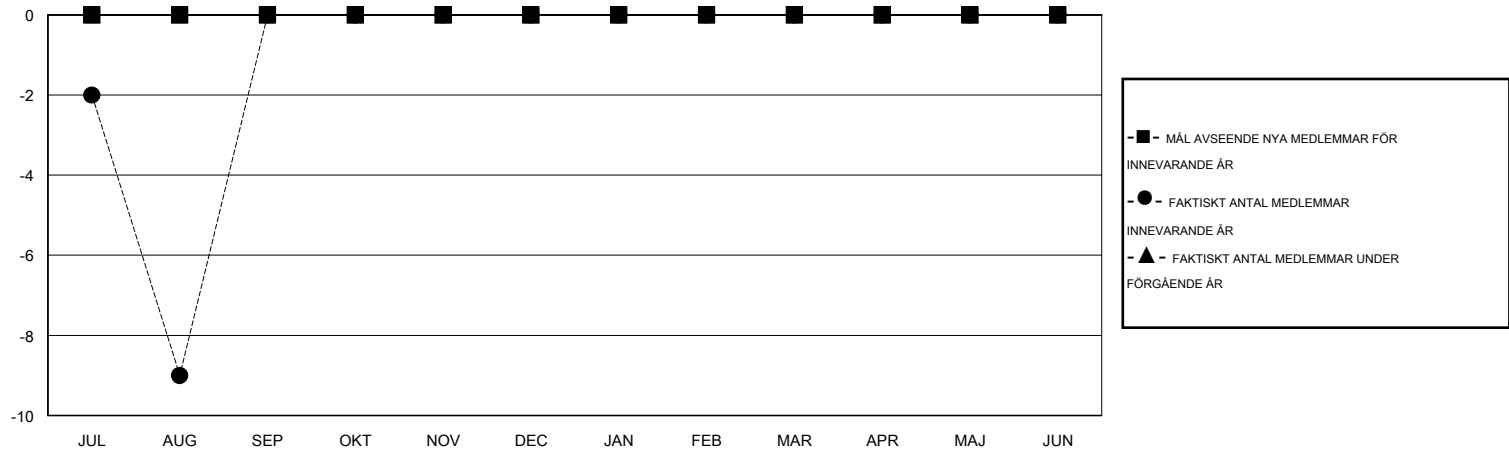

MONTHLY MEMBERSHIP PROGRESS REPORT

District 104E6

Results as of: 8/31/2015

GMT: OPEN

OMRÅDE NORWAY

GMT KO 4

| Klubbar | | | | | Medlemmar | | | | |
|------------------------|--------------------------|-------------|-----------------|--------------------------|------------------------|----------------------------|------------------------------------|-------------------|--------------------------|
| RESULTAT FÖR 2015-2016 | | | | | RESULTAT FÖR 2015-2016 | | | | |
| KVARTAL | MÅL AVSEENDE NYA KLUBBAR | NYA KLUBBAR | AVFÖRDA KLUBBAR | NETTOTILLVÄX T/MINSKNING | KVARTAL | MÅL AVSEENDE NYA MEDLEMMAR | CHARTER OCH TILLAGDA NYA MEDLEMMAR | AVFÖRDA MEDLEMMAR | NETTOTILLVÄX T/MINSKNING |
| JUL/AUG/SEP | 0 | 0 | 0 | 0 | JUL/AUG/SEP | 0 | 7 | 16 | -9 |
| OKT/NOV/DEC | 0 | 0 | 0 | 0 | OKT/NOV/DEC | 0 | 0 | 0 | 0 |
| JAN/FEB/MAR | 0 | 0 | 0 | 0 | JAN/FEB/MAR | 0 | 0 | 0 | 0 |
| APR/MAJ/JUN | 0 | 0 | 0 | 0 | APR/MAJ/JUN | 0 | 0 | 0 | 0 |

MÅL OCH FAKTISKT ANTAL NYA KLUBBAR

MÅL OCH FAKTISKT ANTAL MEDLEMMAR

| | | |
|--------------------------|--|-------------------------------|
| NEDLAGDA KLUBBAR: 0 | 5 CLUBS OF 87 TOG UPP EN ELLER FLER NYA MEDLEMMAR | KÖNSFÖRDELNING |
| | | MAN 1,848 (85.60%) |
| | | KVINNA 311 (14.40%) |
| AVFÖRDA MEDLEMMAR | KLICKA HÄR FÖR INFORMATION OM STATUS | FAMILJMEDLEMMAR 32 |
| AVLIDNA 4 | | HUVUDMAN I HUSHÄLLET 16 |
| NEDLAGD KLUBB 0 | | INGEN HUVUDMAN I HUSHÄLLET 16 |
| ÖVRIGA 12 | | |
| TOTAL 16 | | |